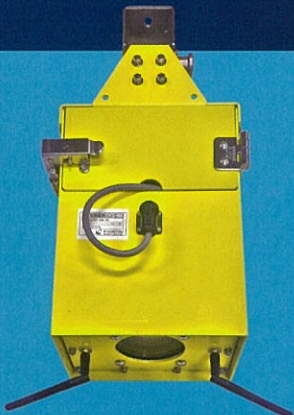

FEATURES

ラフテレーンクレーン用 吊荷監視カメラ
ワイヤレスウォッチャー

販売OK

レンタルOK

6つの特長

業界初!
フルハイビジョン映像

212万画素・フルHD
光学30倍ズーム

安定した無線伝送
遅延なし(1ミリ秒以下)

チャンネル自動選択機能付

10時間稼働の
バッテリー搭載
しかも
車内で充電可能!

ケーブル不要!
カメラへの接続は
バッテリーのみ

工具不要で
取り付け簡単

軽量化
高品質
低価格を実現!