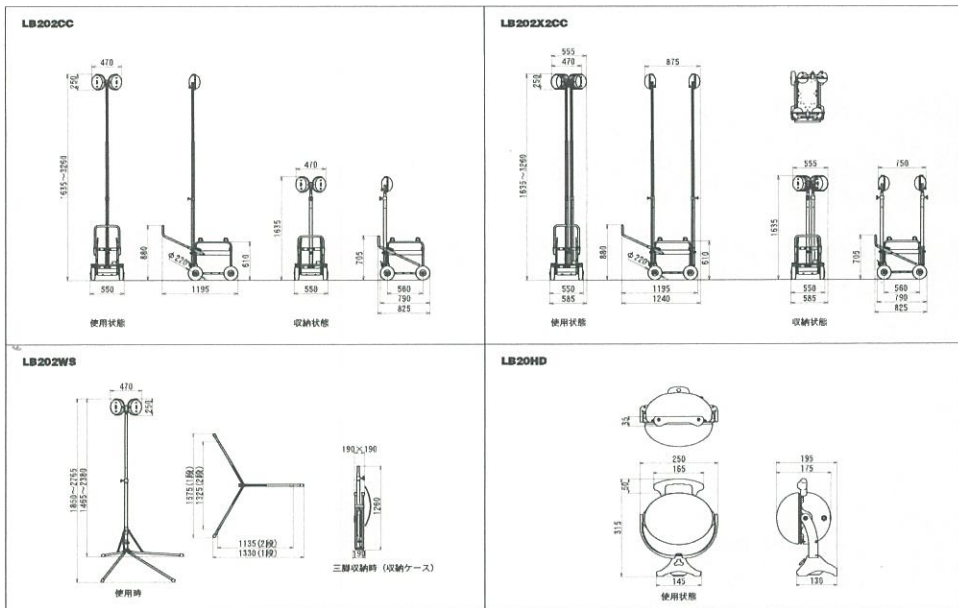

■外形寸法図

■仕様

型式	LB202CC	LB202X2CC	LB202WS	LB20WS	LB20HD
電圧 (V)	AC: 100V※1	AC: 100V※1	AC: 100V※1	AC: 100V※1	AC: 100V※1
周波数 (Hz)	50 / 60	50 / 60	50 / 60	50 / 60	50 / 60
電流 (A)	4.2A (AC100V, 400W時)	4.2A (AC100V, 400W時) × 2	4.2A (AC100V, 400W時)	2.1A (AC100V, 400W時)	2.1A (AC100V, 200W時)
種類	LED	LED	LED	LED	LED
調光機能	3段階調光: 200W/100W/35W	3段階調光: 200W/100W/35W	3段階調光: 200W/100W/35W	3段階調光: 200W/100W/35W	3段階調光: 200W/100W/35W
(W) × (XT)	200 × 2	260 × 4	200 × 2	200 × 1	200 × 1
全光束 (lm)	56000 (400W) ※2 28000 (200W) ※2 9800 (70W) ※2	112000 (800W) ※2 56000 (400W) ※2 19600 (140W) ※2	56000 (400W) ※2 28000 (200W) ※2 9800 (70W) ※2	28000 (200W) ※2 14000 (100W) ※2 4900 (35W) ※2	28000 (200W) ※2 14000 (100W) ※2 4900 (35W) ※2
使用可能温度範囲 (°C)	-10~40	-10~40	-10~40	-10~40	-10~40
マスト形式	伸縮3段式 (エアブレーキ付)	伸縮3段式 (エアブレーキ付)	伸縮3段式 (エアブレーキ付)	伸縮2段式 (エアブレーキ付)	—
マスト操作	手動伸縮	手動伸縮	手動伸縮	手動伸縮	—
タイヤ	外径220mm 空気入りタイヤ	外径220mm 空気入りタイヤ	—	—	—
タイヤ空気圧 (kPa)	245 (2.5kgf/cm²)	245 (2.5kgf/cm²)	—	—	—
ブレーキ	足踏み式駐車ブレーキ	足踏み式駐車ブレーキ	—	—	250 × 195 × 315
作業時 (LxWxH) (mm)	1195 × 550 × 1635~3260	1240 × 585 × 1635~3260	—	—	—
収納時 (LxWxH) (mm)	—	—	1330 × 1575 × 1465~2360	860 × 820 × 1410~2215	—
灯部	—	—	—	—	—
灯部 (kg)	7.2	7.2 × 2	7.3	4.4	4.4
マスト (kg)	2.7	2.7 × 2	2.2	1.2	—
台車 (kg)	29.6	31.5	—	—	—
三脚 (kg)	—	—	5.5	—	—
五脚 (kg)	—	—	—	2.8	—
三脚収納ケース (kg)	—	—	0.8	—	—
総質量 (kg)	39.5	51.3	16.4	8.4	5.2
推奨発電機	出力0.45kW以上	出力0.9kW以上	出力0.45kW以上	出力0.23kW以上	出力0.23kW以上

- ●ご使用の際は、取扱説明書をよくお読みのうえ、正しくお使いください。
- ●ご仕様は改良などにより、予告なく変更することがあります。
- ●故障、事故を未然に防止するため、定期点検は必ずおこなってください。
- ●商品の色は印刷の関係上、実物と異なる場合があります。

製造元 **株式会社ライトボーイ** 〒183-0025 東京都府中市矢野町1-39-1
TEL (042) 319-2138 FAX (042) 319-2198
http://www.light-boy.com

販売店 161CA047 19年5月作成

販売元 **ヤンマー建機株式会社** ●本社 福岡県筑後市大字野原1717-1 (〒833-0055)
【ヤンマー建機お問合せ窓口】 TEL: 0570-084300

LED 200W×4灯 / 2灯 / 1灯
LB202CC/LB202X2CC/LB202WS/LB20WS/LB20HD

NETIS 登録製品
KT-120042-VE