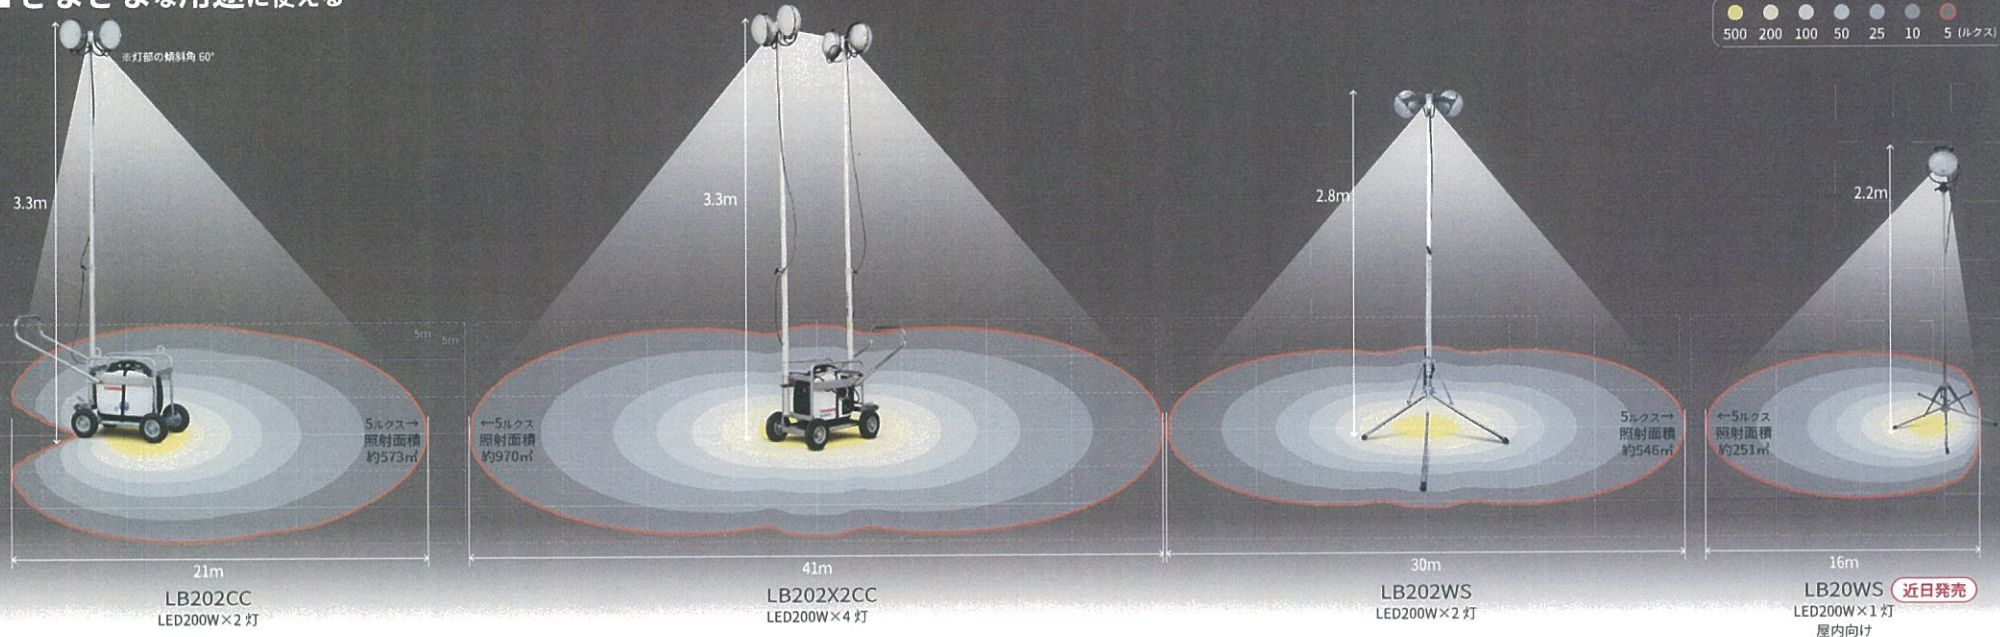

うまれました たまごスポット LED200W

■ ワイドに照射

たまご型なので180度以上を広範囲に照らせ、建築現場（内装工事）や消防/警察の検証にも適しています。

■ オリジナル電源内蔵 特許申請中

オリジナル電源を内蔵することにより、軽量コンパクトで持ち運び便利。かわいいデザイン、便利な調光、イベントから現場まで幅広く使えます。

■ 持ち運びラクラク

収納ケース（オプション）に入れて、持ち運びができます。

LB20HD
LED200W×1灯

■ 取り付けいろいろ

■ さまざまな用途に使える

近日発売

■外形寸法図

■仕様

型式	LB202CC	LB202X2CC	LB202WS	LB20WS	LB20HD
電圧 (V)	AC: 100V※1	AC: 100V※1	AC: 100V※1	AC: 100V※1	AC: 100V※1
周波数 (Hz)	50 / 60	50 / 60	50 / 60	50 / 60	50 / 60
電流 (A)	4.2A (AC100V, 400W時)	4.2A (AC100V, 400W時) × 2	4.2A (AC100V, 400W時)	2.1A (AC100V, 400W時)	2.1A (AC100V, 200W時)
種類	LED	LED	LED	LED	LED
調光機能	3段階調光: 200W/100W/35W	3段階調光: 200W/100W/35W	3段階調光: 200W/100W/35W	3段階調光: 200W/100W/35W	3段階調光: 200W/100W/35W
(W) × (XT)	200 × 2	260 × 4	200 × 2	200 × 1	200 × 1
全光束 (lm)	56000 (400W) ※2 28000 (200W) ※2 9800 (70W) ※2	112000 (800W) ※2 56000 (400W) ※2 19600 (140W) ※2	56000 (400W) ※2 28000 (200W) ※2 9800 (70W) ※2	28000 (200W) ※2 14000 (100W) ※2 4900 (35W) ※2	28000 (200W) ※2 14000 (100W) ※2 4900 (35W) ※2
使用可能温度範囲 (°C)	-10~40	-10~40	-10~40	-10~40	-10~40
マスト形式	伸縮3段式 (エアブレーキ付)	伸縮3段式 (エアブレーキ付)	伸縮3段式 (エアブレーキ付)	伸縮2段式 (エアブレーキ付)	—
マスト操作	手動伸縮	手動伸縮	手動伸縮	手動伸縮	—
タイヤ	外径220mm 空気入りタイヤ	外径220mm 空気入りタイヤ	—	—	—
タイヤ空気圧 (kPa)	245 (2.5kgf/cm ²)	245 (2.5kgf/cm ²)	—	—	—
ブレーキ	足踏み式駐車ブレーキ	足踏み式駐車ブレーキ	—	—	250 × 195 × 315
作業時 (LxWxH) (mm)	1195 × 550 × 1635~3260	1240 × 585 × 1635~3260	—	—	—
収納時 (LxWxH) (mm)	—	—	1330 × 1575 × 1465~2360	860 × 820 × 1410~2215	—
灯部	—	—	—	—	—
灯部 (kg)	7.2	7.2 × 2	7.3	4.4	4.4
マスト (kg)	2.7	2.7 × 2	2.2	1.2	—
台車 (kg)	29.6	31.5	—	—	—
三脚 (kg)	—	—	5.5	—	—
五脚 (kg)	—	—	—	2.8	—
三脚収納ケース (kg)	—	—	0.8	—	—
総質量 (kg)	39.5	51.3	16.4	8.4	5.2
推奨発電機	出力0.45kW以上	出力0.9kW以上	出力0.45kW以上	出力0.23kW以上	出力0.23kW以上