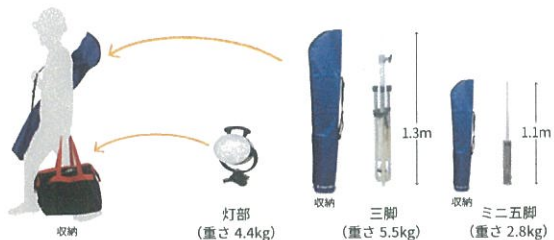

うまれました たまごスポット LED200W

■ ワイドに照射

たまご型なので180度以上を広範囲に照らせ、建築現場（内装工事）や消防/警察の検証にも適しています。

■ オリジナル電源内蔵 特許申請中

オリジナル電源を内蔵することにより、軽量コンパクトで持ち運び便利。かわいいデザイン、便利な調光、イベントから現場まで幅広く使えます。

■ 持ち運びラクラク

収納ケース（オプション）に入れて、持ち運びができます。

LB20HD
LED200W×1灯

■ 取り付けいろいろ

■ さまざまな用途に使える

近日発売

■外形寸法図

■仕様

型式	LB202CC	LB202X2CC	LB202WS	LB20WS	LB20HD
電圧 (V)	AC: 100V※1	AC: 100V※1	AC: 100V※1	AC: 100V※1	AC: 100V※1
周波数 (Hz)	50 / 60	50 / 60	50 / 60	50 / 60	50 / 60
電流 (A)	4.2A (AC100V, 400W時)	4.2A (AC100V, 400W時) × 2	4.2A (AC100V, 400W時)	2.1A (AC100V, 400W時)	2.1A (AC100V, 200W時)
種類	LED	LED	LED	LED	LED
調光機能	3段階調光: 200W/100W/35W	3段階調光: 200W/100W/35W	3段階調光: 200W/100W/35W	3段階調光: 200W/100W/35W	3段階調光: 200W/100W/35W
(W) × (XT)	200 × 2	260 × 4	200 × 2	200 × 1	200 × 1
全光束 (lm)	56000 (400W) ※2 28000 (200W) ※2 9800 (70W) ※2	112000 (800W) ※2 56000 (400W) ※2 19600 (140W) ※2	56000 (400W) ※2 28000 (200W) ※2 9800 (70W) ※2	28000 (200W) ※2 14000 (100W) ※2 4900 (35W) ※2	28000 (200W) ※2 14000 (100W) ※2 4900 (35W) ※2
使用可能温度範囲 (°C)	-10~40	-10~40	-10~40	-10~40	-10~40
マスト形式	伸縮3段式 (エアブレーキ付)	伸縮3段式 (エアブレーキ付)	伸縮3段式 (エアブレーキ付)	伸縮2段式 (エアブレーキ付)	—
マスト操作	手動伸縮	手動伸縮	手動伸縮	手動伸縮	—
タイヤ	外径220mm 空気入りタイヤ	外径220mm 空気入りタイヤ	—	—	—
タイヤ空気圧 (kPa)	245 (2.5kgf/cm ²)	245 (2.5kgf/cm ²)	—	—	—
ブレーキ	足踏み式駐車ブレーキ	足踏み式駐車ブレーキ	—	—	250 × 195 × 315
作業時 (LxWxH) (mm)	1195 × 550 × 1635~3260	1240 × 585 × 1635~3260	—	—	—
収納時 (LxWxH) (mm)	—	—	1330 × 1575 × 1465~2360	860 × 820 × 1410~2215	—
灯部	—	—	—	—	—
灯部 (kg)	7.2	7.2 × 2	7.3	4.4	4.4
マスト (kg)	2.7	2.7 × 2	2.2	1.2	—
台車 (kg)	29.6	31.5	—	—	—
三脚 (kg)	—	—	5.5	—	—
五脚 (kg)	—	—	—	2.8	—
三脚収納ケース (kg)	—	—	0.8	—	—
総質量 (kg)	39.5	51.3	16.4	8.4	5.2
推奨発電機	出力0.45kW以上	出力0.9kW以上	出力0.45kW以上	出力0.23kW以上	出力0.23kW以上